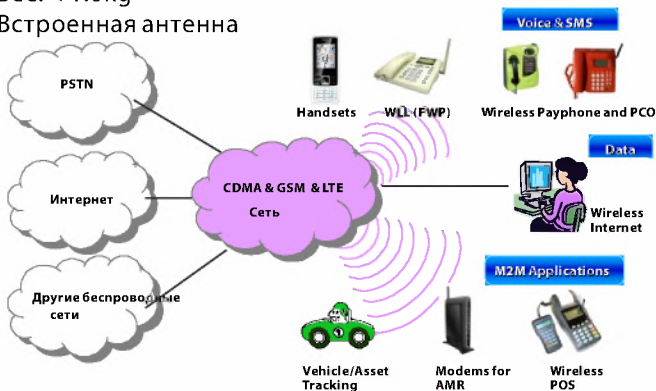

Емкость батареи: 900mAh

Время работы от аккумулятора:

режим разговора 3 часа / режим ожидания 96 часов

Размер трубки: 129(L)x45(W)x21(H) mm

Размер базы: 87(L)x85(W)x75(H) mm

Вес: < 1.0kg

Встроенная антенна

Свойства

Основные свойства

Большой 128x64 точечно-матричный графический LCD

Желто-Зеленая LCD подсветка

21 Клавиша

Громкоговоритель для звонков и разговора

USB1.1 Интерфейс (Настройка и передача данных)

Включение/Выключение питания с клавиатуры