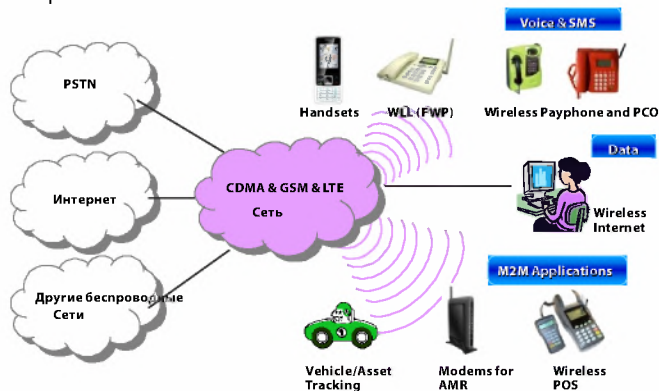

Модель: **AWP-S100 / AWP-S300 / AWP-S500**
AWP-S200 / AWP-S400 / AWP-S600

Спецификация

Голосовая/SMS Модель:

AWP-S100, AWP-S300, AWP-S500

Голосовая/SMS/Высокоскоростная передача данных Модель:

AWP-S200, AWP-S400, AWP-S600

Диапазон частот

800MHz (Cellular-Band): AWP - S100 / AWP - S200

1900MHz (PCS-Band) : AWP-S300 / AWP-S400

450MHz Block-A/C/F/H/I : AWP-S500/AWP-S600

Соответствие Стандартам

CDMA2000 1x (обратная совместимость с IS-95)

IS-98E

QCELP and EVRC Vocoder

Спецификация

Температура работы: -10 °C ~ 50 °C

Температура хранения: -30 °C ~ 70 °C

Влажность: 5% ~ 95%

Вход зарядного устройства: 100 ~ 265 V AC, 50~60Hz

Выход зарядного устройства: 6.6 VDC @800mA

Емкость батареи: 1200mAh

Время работы от аккумулятора:

режим разговора 3 часа / режим ожидания 100 часов

Размер: 196(L)x186(W)x74(H) mm

Вес: < 1.0kg

Тип разъема антенны: TNC

Свойства

Основные свойства

Большой 128x64 точечно-матричный графический LCD

Желто-Зеленая LCD подсветка

25 Клавиш (Не включая On/Off клавишу)

Громкоговоритель для звонков и разговора

USB1.1 Интерфейс (Настройка и передача данных)

Механический выключатель питания

FM - Радио

Сетевые зависимые функции

Ожидание вызова, Переадресация,

Конференцсвязь (при поддержке сети)

Определение номера

Голосовая почта

Двусторонняя передача SMS сообщений

OTA (IS-683 / IS-683A)

Свойства пользовательского интерфейса

Контакты - 200 записей+ Контакты в UIM

200SMS + SMS в UIM

История звонков

Календарь, Планировщик, Будильник

Хранитель экрана с Датой/Временем

Быстрый набор

Полифонические звонки

Выбираемые функции

R-UIM или No-UIM

Языки : Русский, Английский, Китайский

Другие могут быть добавлены по требованию

Li+ Батарея или Ni-MH Батарея

Тип разъема для зарядного устройства

Цвет корпуса: Черный, Серый

Мы, Asiatelco / ATEL, являемся лидером в производстве беспроводных терминалов (CDMA, GSM, 3G...)

Мы предлагаем лучшие продукты и лучшее обслуживание.

* Наши партнеры - производители мирового класса и мы обеспечиваем высшее качество и быструю доставку

* Мощный инженерно-конструкторский отдел для разработки продукции и обслуживания

* Эффективная команда поддержки

* Долгосрочное партнерство для будущих технологий