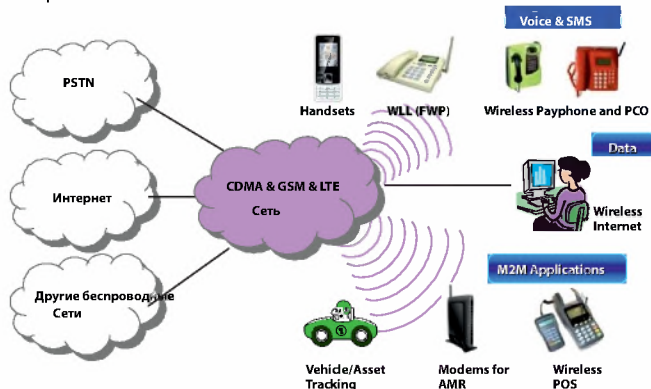

Емкость батареи: 1200mAh

Время работы от аккумулятора:

режим разговора 3 часа / режим ожидания 100 часов

Размер: 196(L)x186(W)x74(H) mm

Вес: < 1.0kg

Тип разъема антенны: TNC

Свойства

Основные свойства

Большой 128x64 точечно-матричный графический LCD

Желто-Зеленая LCD подсветка

25 Клавиш (Не включая On/Off клавишу)

Громкоговоритель для звонков и разговора

USB1.1 Интерфейс (Настройка и передача данных)

Механический выключатель питания