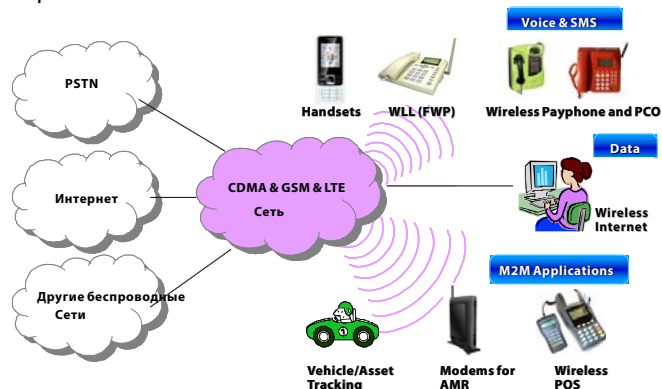

Емкость батареи: 900 mAh

Время работы от аккумулятора:

режим разговора 2,5 часа / режим ожидания 200 часов

Размер: 105(L)x45(W)x18(H) mm

Вес: 80 гр.

Встроенная антенна

## Свойства