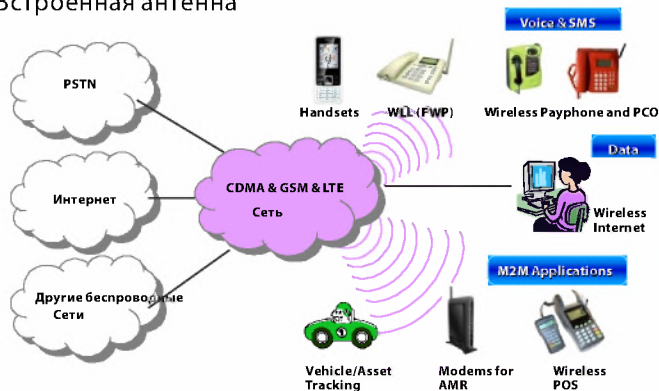

Аккумулятор: 1500 mA, совместимость с NOKIA BL\_5K

Режим ожидания: 200 часов

Режим разговора: 350 минут

Размер: 114,6(L)x55,7(W)x13,5(H) mm

Вес: 100 гр.

Встроенная антенна

## Свойства