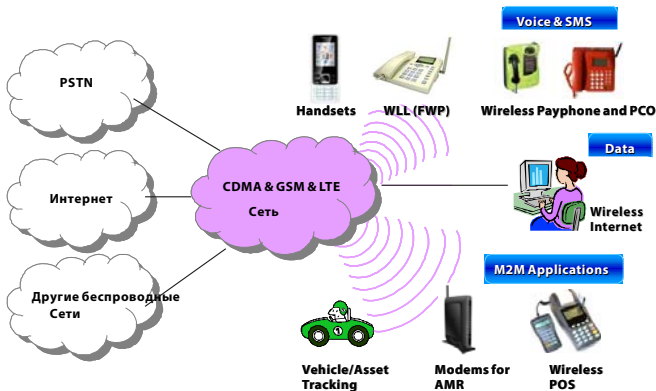

Модель: Z90

Спецификация

Диапазон частот

CDMA 2000 1X, 450 МГц
RX: 462,5 ~ 467,475 МГц
TX: 452,5 ~ 457,475 МГц
Соответствие Стандартам
CDMA2000 1x (IS-95) IS-98E, QCELP и EVRC Vocoder

Основные функции

Камера: 2.0 MPx
Возможна работы в режиме PC камера
Стерефонические рингтоны,
64 голосовая полифония,
MIDI/MP3/ACC/AMR(NB)

Спецификация

Температура для работы : -20 °C ~ 50 °C
Температура хранения : -30 °C ~ 70 °C
Допустимая влажность: 5% ~ 95%
Вход зарядного устройства: 100 ~ 265 V AC, 50~60Hz
Выход зарядного устройства: 5 VDC @500mA
Аккумулятор: 1500 mA, совместимость с NOKIA BL_5K
Режим ожидания: 200 часов
Режим разговора: 350 минут
Размер: 118,9(L)x49,5(W)x13,6(H) mm
Вес: 110 гр.
Встроенная антенна

Свойства

Основные свойства

Цветной TFT дисплей
Размер: 2.4" QVGA
Разрешение: 240x320, 262т. цветов
Белая TFT подсветка
Громкоговоритель для звонков и разговора
Интерфейс для Micro SD карты
Запись звука, FM Радио, MP3, MPEG 4,
USB накопитель, Громкая связь.

Сетевые зависимые функции

Ожидание вызова, Переадресация, Конференцсвязь
Определение номера
Голосовая почта
Двусторонняя передача SMS сообщений
OTA (IS-683 / IS-683A)

Свойства пользовательского интерфейса

Контакты - 500 записей+ Контакты в UIM
500SMS + SMS в UIM
Быстрый поиск контактов, Контактные группы,
История звонков, Копирование записной книжки,
Календарь, Планировщик задач, Будильник
Международное время, Конвертор валют,
Быстрый набор, Секундомер, E-book reader,
УTK, Игры, Изображение входящего контакта,
Авто набор, Переадресация вызова,
Ожидание вызова, Конференцсвязь,
Определение номера, Голосовая почта,
Рукописный ввод и тд...

Выбираемые функции

R-UIM или NO-UIM
Языки : Русский, Английский, Китайский
Другие могут быть добавлены по требованию
Тип разъема для зарядного устройства
Цвет корпуса: по запросу заказчика
И многое другое...

Мы, Asiatelco / ATEL, являемся лидером в производстве беспроводных терминалов (CDMA, GSM, 3G...)

Мы предлагаем лучшие продукты и лучшее обслуживание.

* Наши партнеры - производители мирового класса и мы обеспечиваем высшее качество и быструю доставку

* Мощный инженерно-конструкторский отдел для разработки продукции и обслуживания

* Эффективная команда поддержки

* Долгосрочное партнерство для будущих технологий